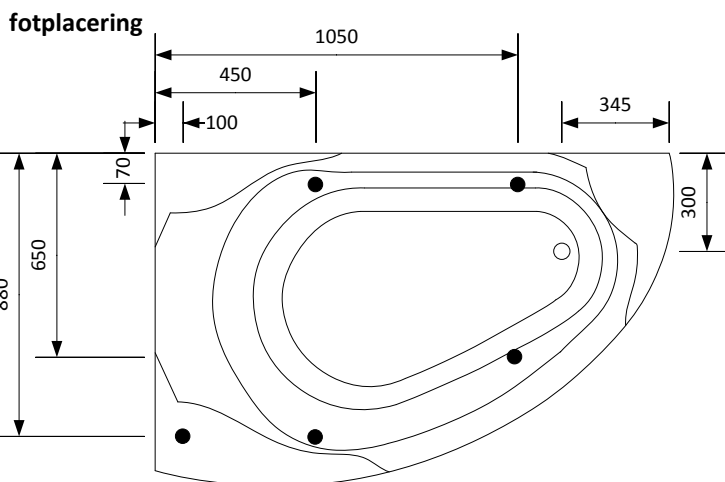

Viktigt att tänka på!

Karets EI skall installeras av behörig EI-installatör.
Comfort standard: 1-fas 6A (230V, 50Hz, 1130W, IPX5)
Tillval värmare 1,5kW 1-fas 16A (230V, 50Hz 2630W, IPX5)
Tillval värmare 1,5kW 2-fas 10A (230/400V, 50Hz 2630W, IPX5)
Tillval värmare 3,0kW 2-fas 16A (230/400V, 50Hz 4130W, IPX5)

Karets vatten och avlopp skall installeras av behörig VVS-installatör. Glöm ej att uppge placeringsutförande vid beställning. Se de olika alternativen på nästa sida.