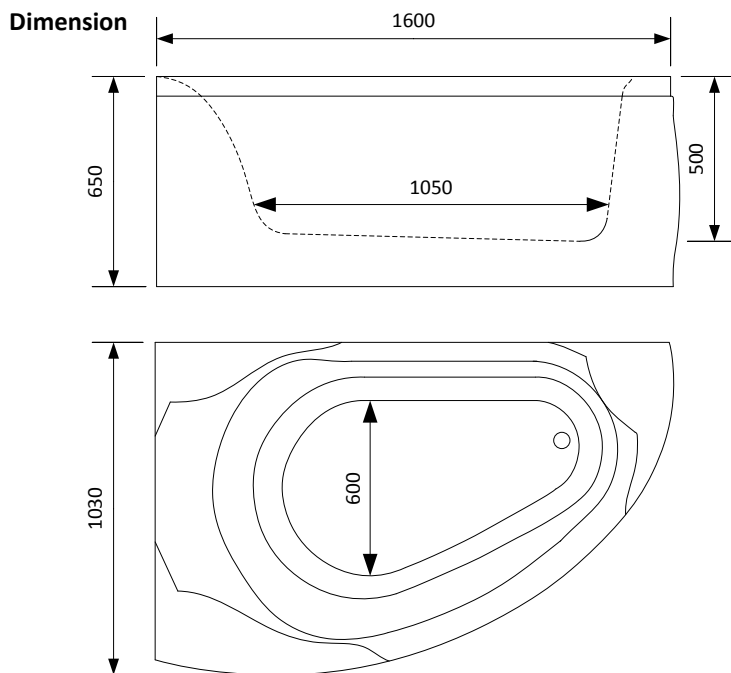

## MADRID COMFORT

Badkarskudde  
Art. Nr.: 680103

Badkars-set  
Art. Nr.: 690101

Bilden visar högerutförande

**Storlek badkar:** 1600x1030x640 mm  
**Djup:** 500 mm  
**Volym:** 210 liter  
**Frontpanel:** ingår som standard  
**Gavelpanel:** ingår som standard  
**Blandare:** Sargblandare Quattro  
**Art. Nr. Höger:** 801202H  
**Art. Nr. Vänster:** 801202V